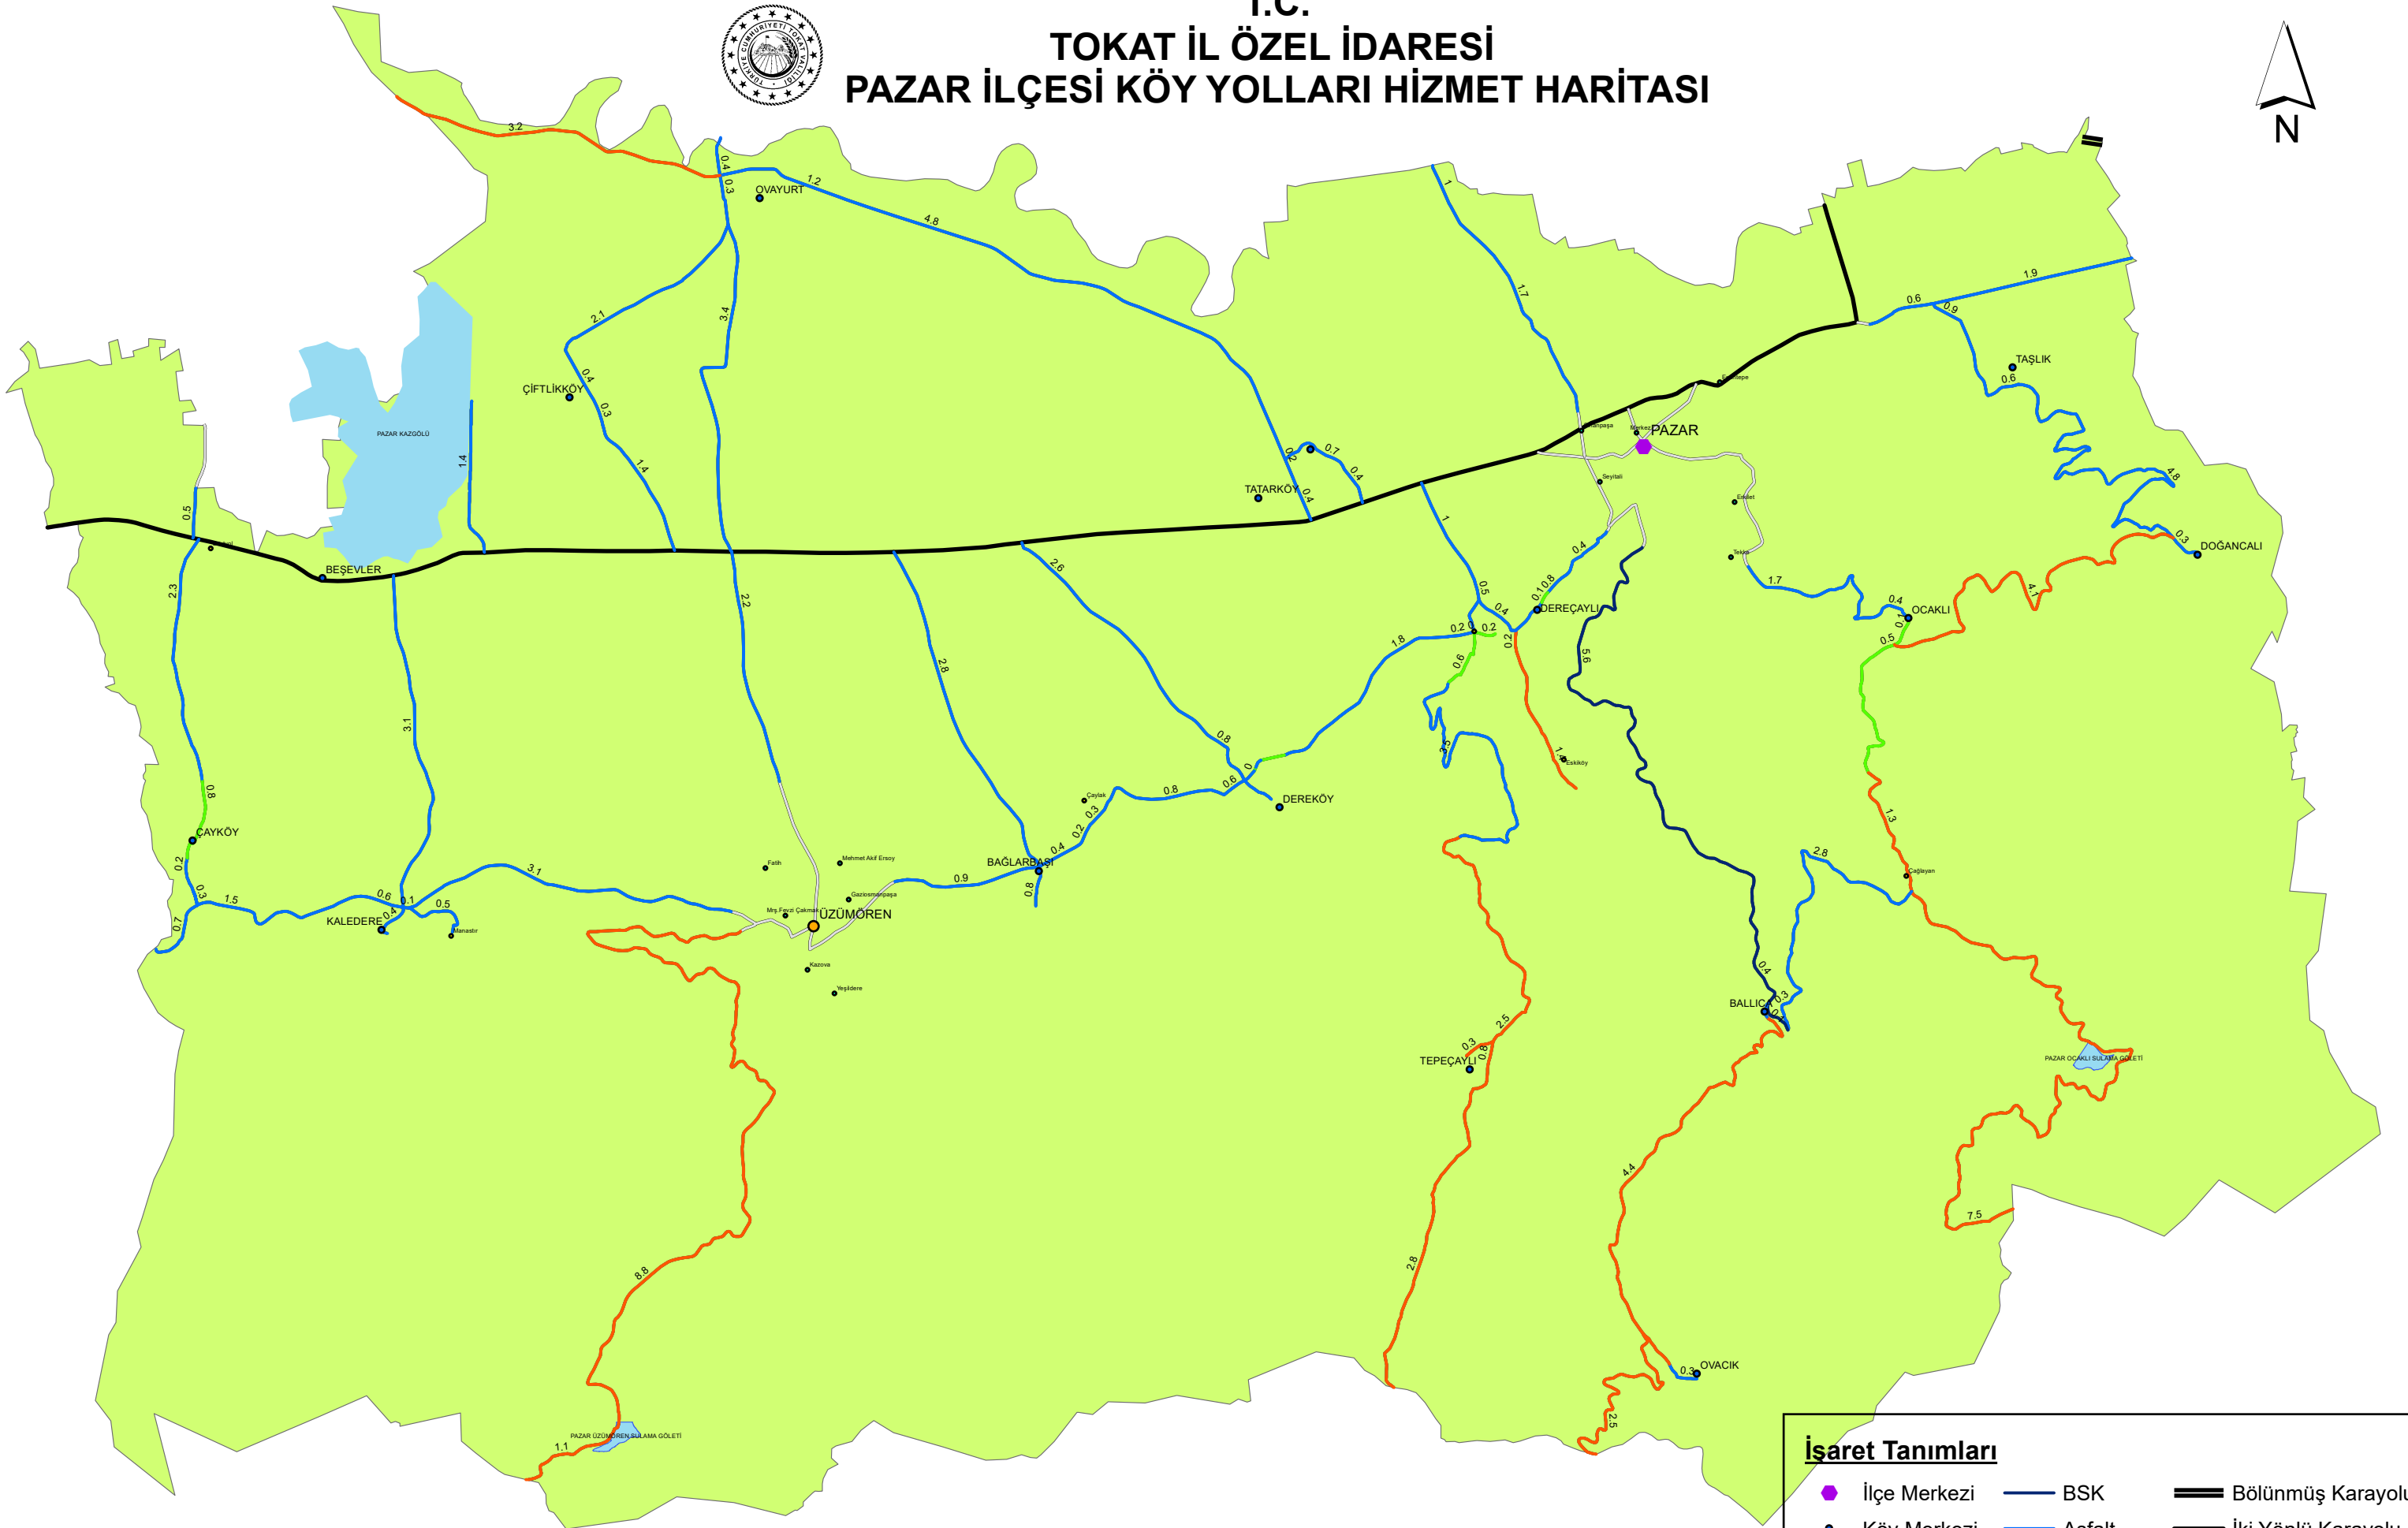

T.C.  
TOKAT İL ÖZEL İDARESİ  
PAZAR İLÇESİ KÖY YOLLARI HİZMET HARİTASI

0 0.5 1 2 3 4 km

Tokat İl Özel İdare CBS verilerine dayalı olarak hazırlanmıştır. 11.03.2021

**İşaret Tanımları**

- |                 |               |                      |
|-----------------|---------------|----------------------|
| ● İlçe Merkezi  | — BSK         | — Bölünmüş Karayolu  |
| ● Köy Merkezi   | — Asfalt      | — İki Yönlü Karayolu |
| ● Köy Bağlısı   | — Parke       | — Göl&Gölet&Baraj    |
| ● Belde Merkezi | — Stabilize   | — TİÖİ Göletleri     |
| ● Mahalle       | — Ağ Dışı Yol |                      |